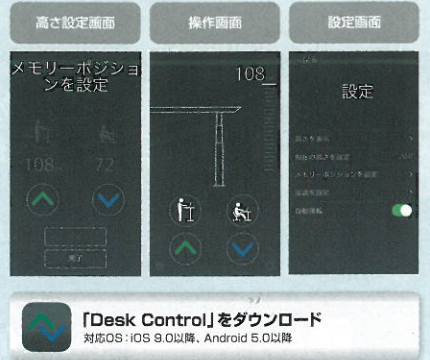

10枚から名入れ可能

ERD-Mシリーズ専用 オプション

スマホ・パソコンで電動昇降デスクの操作や健康管理ができるオプション。

LINAK Bluetoothアダプター | スマホ・パソコンで昇降デスクを操作できる。

BLE2LIN001 オープン価格

- ソフトウェア(SANWA SUPPLY Desk Control)をパソコンにインストールし、パソコンと接続することで、ソフトウェアで昇降の操作、目標管理などが行えます。
- サイズ:重量W14.6×D6.1×H10.8mm・8g
- 伝送距離:最大約10m ※使用環境により異なります。
- 対応OS:iOS 9.0以降、Android 5.0以降、Windows 10・8.1、Mac OS X 10.7以降

LINAK USBインターフェースケーブル | パソコンで昇降デスクを操作できる。

USB2LIN06 オープン価格

- ソフトウェア(SANWA SUPPLY Desk Control)を操作するために必要な専用ケーブルです。
- ※パソコンUSBコネクタとLINAK社製コントロールボックス(CBD6S)を接続する専用ケーブルです。その他の機器の接続、用途では使用できません。
- コネクタ:USBシリーズ Aコネクタオス・RJ45スリムコネクタ
- 対応OS:Windows 10・8.1・8.7、Mac OS X 10.7以降
- ケーブル長:1.9m

パソコン操作で昇降デスクの使用状況がわかる!

- 1日のカロリー消費量と立位時間が分かる
カロリーの消費量と立位時間が数字でわかるから、毎日の生活改善を手助け。
- 消費カロリーと立位時間の目標・達成率を表示
目標値を設定し、通知も可能。達成率も見て、生活改善に繋がる。
- デスクを昇降、好きな高さを記録
高さの調節が可能。よく使う高さを3つ記録できるメモリー機能付き。
- 使用状況の履歴を確認できる
立位時間・カロリー・立位回数・目標達成度を、日・週・月・年の単位で確認可能。データのCSV保存も。

[SANWA SUPPLY Desk Control]をダウンロード
対応OS:Windows 10・8.1・8.7
BLE2LIN001を使用する場合はWindows 8.1以降
Mac OS X 10.7以降

ERD-Mシリーズ専用

スマホ操作でカンタンにデスクを昇降できる!

- 1 デスクの高さを調節
スマートフォンから高さ調節できる。
- 2 好きな高さを記録
よく使う2つの高さ(立位・座位)を設定・保存できる。
- 3 自動運転機能
ボタンを1回押すだけで設定した高さまで天板が移動。