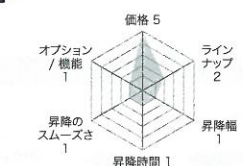

ERD-GAK12060W ¥58,800
W1200xD600mm

高さ固定 立ち作業、ミーティングに。スタンディングデスク。

文教 オフィス 工場 病院
物流

EHD-ST series

EHD-ST12050W ¥25,800
W1200xD500xH1000mm

電動 デスクの高さをインジケーターでチェック。

文教 オフィス 工場 病院
物流

ERD-T series