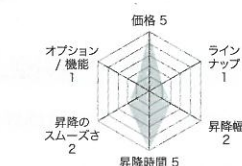

(クリエイティブオフィス)

近年、注目を集める「働き方改革」。働き方のテーマの中でも、ワーカークの健康増進、生産性の向上、コミュニケーションの活性化、新しい発想を生み出すワークスペース環境は不可欠です。より働きやすい環境を作るため、オフィスを整えることから始めませんか？

専門家も推薦！
早稲田大学スポーツ科学学術院 岡浩一朗教授

座りすぎの健康リスクの研究における、日本の第一人者。数々のテレビ番組での解説や、単行本『長生きしたければ座りすぎをやめなさい』や、『座りすぎ』が寿命を縮める』などを著書。

こんなシーンにおすすめ！

文教

文教・大学・塾・
図書館・養護学校

○コミュニケーション活性化や、体格、車いすなどに合わせて高さを調節。

オフィス

オフィス・設計部署・
システム開発・
ミーティング・休憩室

○作業効率アップと健康増進に。

工場
物流

工場・物流・製造・
作業現場

○シフトによって作業者が変わる環境や高耐荷重デスクが必要な場に。

病院

医療・介護

○採血台や車いす向けにデスクの高さを調整したり、立作業メインのナースステーションや、医療事務所での業務に。

電動 事務デスクに必需品の引き出しなど豊富なオプションが設定できる。

文教 オフィス 工場 病院
物流

ERD-M series

ERD-M12070 ¥244,000
W1200xD700mm

ガス圧 ガス圧式だから、少ない力で簡単昇降。

文教 オフィス 工場 病院
物流

ERD-GA series

ERD-GA12070W ¥86,800
W1200xD700mm

手動 ハンドルを回すだけで、高さを調節。

文教 オフィス 工場 病院
物流

ERD-SH series

ERD-SH12070W ¥58,800
W1200xD700mm

電動 ミーティングに最適な、大きいサイズ。

文教 オフィス 工場 病院
物流

ERD-MTG series

ERD-MTG18090 ¥245,000
W1800xD900mm

ガス圧 D600mmでコンパクト。脚のタイプが選べる。

文教 オフィス 工場 病院
物流

ERD-GAK series

ERD-GAK12060W ¥58,800
W1200xD600mm

高さ固定 立ち作業、ミーティングに。スタンディングデスク。

文教 オフィス 工場 病院
物流

EHD-ST series

EHD-ST12050W ¥25,800
W1200xD500xH1000mm

電動 デスクの高さをインジケーターでチェック。

文教 オフィス 工場 病院
物流

ERD-T series

ERD-T12070 ¥185,000
W1200xD700mm

ガス圧 ガス圧式ミーティングテーブル。天板2タイプ。

文教 オフィス 工場 病院
物流

ERD-MTGG series

ERD-MTGGC800W ¥43,800 φ800mm
ERD-MTGGs800W ¥43,800 W800xD800mm

電動 推力1500Nの脚フレーム採用、耐荷重200kg。

文教 オフィス 工場 病院
物流

ERD-HL series

ERD-HL12070 ¥400,000
W1200xD700mm