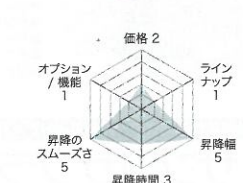

(クリエイティブオフィス)

近年、注目を集める「働き方改革」。働き方のテーマの中でも、ワーカークの健康増進、生産性の向上、コミュニケーションの活性化、新しい発想を生み出すワークスペース環境は不可欠です。より働きやすい環境を作るため、オフィスを整えることから始めませんか？

専門家も推薦！
早稲田大学スポーツ科学学術院 岡浩一朗教授

座りすぎの健康リスクの研究における、日本の第一人者。数々のテレビ番組での解説や、単行本『長生きしたければ座りすぎをやめなさい』や、『座りすぎ』が寿命を縮める』などを著書。

こんなシーンにおすすめ！

文教

文教・大学・塾・
図書館・養護学校

○コミュニケーション活性化や、体格、車いすなどに合わせて高さを調節。

オフィス

オフィス・設計部署・
システム開発・
ミーティング・休憩室

○作業効率アップと健康増進に。

工場
物流

工場・物流・製造・
作業現場

○シフトによって作業者が変わる環境や高耐荷重デスクが必要な場に。

病院

医療・介護

○採血台や車いす向けにデスクの高さを調整したり、立作業メインのナースステーションや、医療事務所での業務に。

電動 事務デスクに必需品の引き出しなど豊富なオプションが設定できる。

文教 オフィス 工場 病院
物流

ERD-M series

ERD-M12070 ¥244,000
W1200xD700mm

ガス圧 ガス圧式だから、少ない力で簡単昇降。

文教 オフィス 工場 病院
物流

ERD-GA series

ERD-GA12070W ¥86,800
W1200xD700mm

手動 ハンドルを回すだけで、高さを調節。

文教 オフィス 工場 病院
物流

ERD-SH series

ERD-SH12070W ¥58,800
W1200xD700mm

電動 ミーティングに最適な、大きいサイズ。

文教 オフィス 工場 病院
物流

ERD-MTG series

ERD-MTG18090 ¥245,000
W1800xD900mm

ガス圧 D600mmでコンパクト。脚のタイプが選べる。

文教 オフィス 工場 病院
物流

ERD-GAK series

ERD-GAK12060W ¥58,800
W1200xD600mm

高さ固定 立ち作業、ミーティングに。スタンディングデスク。

文教 オフィス 工場 病院
物流

EHD-ST series

EHD-ST12050W ¥25,800
W1200xD500xH1000mm

電動 デスクの高さをインジケーターでチェック。

文教 オフィス 工場 病院
物流

ERD-T series

ERD-T12070 ¥185,000
W1200xD700mm

ガス圧 ガス圧式ミーティングテーブル。天板2タイプ。

文教 オフィス 工場 病院
物流

ERD-MTGG series

ERD-MTGGC800W ¥43,800 φ800mm
ERD-MTGGs800W ¥43,800 W800xD800mm

電動 推力1500Nの脚フレーム採用、耐荷重200kg。

文教 オフィス 工場 病院
物流

ERD-HL series

ERD-HL12070 ¥400,000
W1200xD700mm