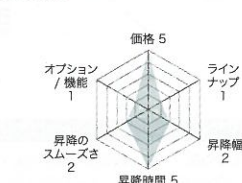

ERD-T12070 ¥185,000
W1200xD700mm

ガス圧 ガス圧式ミーティングテーブル。天板2タイプ。

文教 オフィス 工場 病院
物流

ERD-MTGG series

ERD-MTGGC800W ¥43,800 φ800mm
ERD-MTGGs800W ¥43,800 W800xD800mm

電動 推力1500Nの脚フレーム採用、耐荷重200kg。

文教 オフィス 工場 病院
物流

ERD-HL series