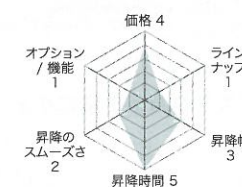

ERD-M12070 ¥244,000
W1200xD700mm

ガス圧 ガス圧式だから、少ない力で簡単昇降。

文教 オフィス 工場 病院
物流

ERD-GA series

ERD-GA12070W ¥86,800
W1200xD700mm

手動 ハンドルを回すだけで、高さを調節。

文教 オフィス 工場 病院
物流

ERD-SH series