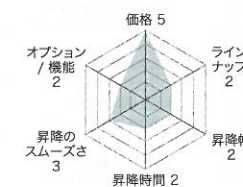

(クリエイティブオフィス)

近年、注目を集める「働き方改革」。働き方のテーマの中でも、ワーカークの健康増進、生産性の向上、コミュニケーションの活性化、新しい発想を生み出すワークスペース環境は不可欠です。より働きやすい環境を作るため、オフィスを整えることから始めませんか？

専門家も推薦！
早稲田大学スポーツ科学学術院 岡浩一朗教授

座りすぎの健康リスクの研究における、日本の第一人者。数々のテレビ番組での解説や、単行本『長生きしたければ座りすぎをやめなさい』や、『座りすぎ』が寿命を縮める』などを著書。

こんなシーンにおすすめ！

文教

文教・大学・塾・
図書館・養護学校

○コミュニケーション活性化や、体格、車いすなどに合わせて高さを調節。

オフィス

オフィス・設計部署・
システム開発・
ミーティング・休憩室

○作業効率アップと健康増進に。

工場
物流

工場・物流・製造・
作業現場

○シフトによって作業者が変わる環境や高耐荷重デスクが必要な場に。

病院

医療・介護

○採血台や車いす向けにデスクの高さを調整したり、立作業メインのナースステーションや、医療事務所での業務に。

電動 事務デスクに必需品の引き出しなど豊富なオプションが設定できる。

文教 オフィス 工場 病院
物流

ERD-M series

ERD-M12070 ¥244,000
W1200xD700mm

ガス圧 ガス圧式だから、少ない力で簡単昇降。

文教 オフィス 工場 病院
物流

ERD-GA series

ERD-GA12070W ¥86,800
W1200xD700mm

手動 ハンドルを回すだけで、高さを調節。

文教 オフィス 工場 病院
物流

ERD-SH series

ERD-SH12070W ¥58,800
W1200xD700mm

電動 ミーティングに最適な、大きいサイズ。

文教 オフィス 工場 病院
物流

ERD-MTG series

ERD-MTG18090 ¥245,000
W1800xD900mm

ガス圧 D600mmでコンパクト。脚のタイプが選べる。

文教 オフィス 工場 病院
物流

ERD-GAK series

ERD-GAK12060W ¥58,800
W1200xD600mm

高さ固定 立ち作業、ミーティングに。スタンディングデスク。

文教 オフィス 工場 病院
物流

EHD-ST series

EHD-ST12050W ¥25,800
W1200xD500xH1000mm

電動 デスクの高さをインジケーターでチェック。

文教 オフィス 工場 病院
物流

ERD-T series

ERD-T12070 ¥185,000
W1200xD700mm

ガス圧 ガス圧式ミーティングテーブル。天板2タイプ。

文教 オフィス 工場 病院
物流

ERD-MTGG series

ERD-MTGGC800W ¥43,800 φ800mm
ERD-MTGGs800W ¥43,800 W800xD800mm

電動 推力1500Nの脚フレーム採用、耐荷重200kg。

文教 オフィス 工場 病院
物流

ERD-HL series

ERD-HL12070 ¥400,000
W1200xD700mm