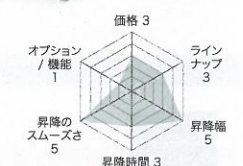

ERD-SH12070W ¥58,800
W1200xD700mm

電動 ミーティングに最適な、大きいサイズ。

文教 オフィス 工場 病院
物流

ERD-MTG series

ERD-MTG18090 ¥245,000
W1800xD900mm

ガス圧 D600mmでコンパクト。脚のタイプが選べる。

文教 オフィス 工場 病院
物流

ERD-GAK series