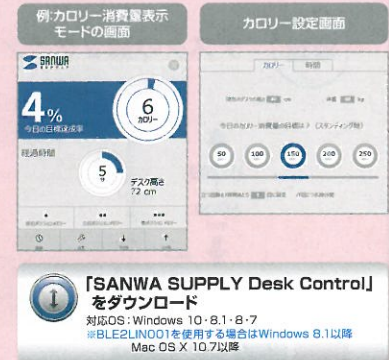

10枚から名入れ可能

ERD-Mシリーズ専用 オプション

スマホ・パソコンで電動昇降デスクの操作や健康管理ができるオプション。

LINAK Bluetoothアダプター | スマホ・パソコンで昇降デスクを操作できる。

BLE2LIN001 オープン価格

- ソフトウェア(SANWA SUPPLY Desk Control)をパソコンにインストールし、パソコンと接続することで、ソフトウェアで昇降の操作、目標管理などが行えます。
- サイズ:重量W14.6×D6.1×H10.8mm・8g
- 伝送距離:最大約10m ※使用環境により異なります。
- 対応OS:iOS 9.0以降、Android 5.0以降、Windows 10・8.1、Mac OS X 10.7以降

LINAK USBインターフェースケーブル | パソコンで昇降デスクを操作できる。

USB2LIN06 オープン価格

- ソフトウェア(SANWA SUPPLY Desk Control)を操作するために必要な専用ケーブルです。
- ※パソコンUSBコネクタとLINAK社製コントロールボックス(CBD6S)を接続する専用ケーブルです。その他の機器の接続、用途では使用できません。
- コネクタ:USBシリーズ Aコネクタオス・RJ45スリムコネクタ
- 対応OS:Windows 10・8.1・8.7、Mac OS X 10.7以降
- ケーブル長:1.9m

パソコン操作で昇降デスクの使用状況がわかる!

- 1日のカロリー消費量と立位時間が分かる
カロリーの消費量と立位時間が数字でわかるから、毎日の生活改善を手助け。
- 消費カロリーと立位時間の目標・達成率を表示
目標値を設定し、通知も可能。達成率も見て、生活改善に繋がる。
- デスクを昇降、好きな高さを記録
高さの調節が可能。よく使う高さを3つ記録できるメモリー機能付き。
- 使用状況の履歴を確認できる
立位時間・カロリー・立位回数・目標達成度を、日・週・月・年の単位で確認可能。データのCSV保存も。