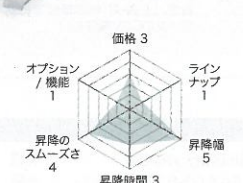

(クリエイティブオフィス)

近年、注目を集める「働き方改革」。働き方のテーマの中でも、ワーカークの健康増進、生産性の向上、コミュニケーションの活性化、新しい発想を生み出すワークスペース環境は不可欠です。より働きやすい環境を作るため、オフィスを整えることから始めませんか？

専門家も推薦！
早稲田大学スポーツ科学学術院 岡浩一朗教授

座りすぎの健康リスクの研究における、日本の第一人者。数々のテレビ番組での解説や、単行本『長生きしたければ座りすぎをやめなさい』や、『座りすぎ』が寿命を縮める』などを著書。

こんなシーンにおすすめ！

文教

文教・大学・塾・
図書館・養護学校

○コミュニケーション活性化や、体格、車いすなどに合わせて高さを調節。

オフィス

オフィス・設計部署・
システム開発・
ミーティング・休憩室

○作業効率アップと健康増進に。

工場
物流

工場・物流・製造・
作業現場

○シフトによって作業者が変わる環境や高耐荷重デスクが必要な場に。

病院

医療・介護

○採血台や車いす向けにデスクの高さを調整したり、立作業メインのナースステーションや、医療事務所での業務に。

電動 事務デスクに必需品の引き出しなど豊富なオプションが設定できる。

文教 オフィス 工場 病院
物流

ERD-M series

ERD-M12070 ¥244,000
W1200xD700mm

ガス圧 ガス圧式だから、少ない力で簡単昇降。

文教 オフィス 工場 病院
物流

ERD-GA series

ERD-GA12070W ¥86,800
W1200xD700mm

手動 ハンドルを回すだけで、高さを調節。

文教 オフィス 工場 病院
物流

ERD-SH series

ERD-SH12070W ¥58,800
W1200xD700mm

電動 ミーティングに最適な、大きいサイズ。

文教 オフィス 工場 病院
物流

ERD-MTG series

ERD-MTG18090 ¥245,000
W1800xD900mm

ガス圧 D600mmでコンパクト。脚のタイプが選べる。

文教 オフィス 工場 病院
物流

ERD-GAK series

ERD-GAK12060W ¥58,800
W1200xD600mm

高さ固定 立ち作業、ミーティングに。スタンディングデスク。

文教 オフィス 工場 病院
物流

EHD-ST series

EHD-ST12050W ¥25,800
W1200xD500xH1000mm

電動 デスクの高さをインジケーターでチェック。

文教 オフィス 工場 病院
物流

ERD-T series

ERD-T12070 ¥185,000
W1200xD700mm

ガス圧 ガス圧式ミーティングテーブル。天板2タイプ。

文教 オフィス 工場 病院
物流

ERD-MTGG series

ERD-MTGGC800W ¥43,800 φ800mm
ERD-MTGGs800W ¥43,800 W800xD800mm

電動 推力1500Nの脚フレーム採用、耐荷重200kg。

文教 オフィス 工場 病院
物流

ERD-HL series

ERD-HL12070 ¥400,000
W1200xD700mm