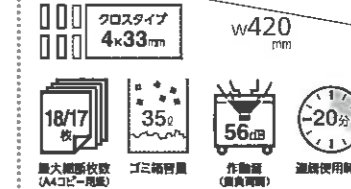

●紙だけでなく、CD・FDも細断することができます。
●非常時にも安心な、細断を同時に止められる緊急ストップボタン付き。
●ゴミ箱にはメディア用のトレイが付いているので、簡単に分別廃棄できます。
●本体底層にはチリ取り型トレイとブラシがセットされていますので、内部や周りに散らばったくずを簡単に掃除できます。

マルチシュレッダー (S-tray)

品番	JANコード	コード	メーカー希望小売価格(税別)	最大細断枚数(A4コピー用紙)	細断寸法	外形寸法 W・D・H	ゴミ箱容量	作動音	連続使用時間	細断速度	包装単位
KPS-MX200	238071	5935-6011	¥39,000	約10枚	紙 3×25mm CD 7分割 FD 5分割	350・270・588	20ℓ	約53dB	約8分	約1.9m/分	1
KPS-MX250	227870	5744-5328	¥60,000	約16/15枚	4×33mm	420・345・588	25ℓ	約55dB	約15分	約2.5m/分	1
KPS-MX350	227887	5744-5311	¥80,000	約18/17枚	8mm	420・345・700	35ℓ	約56dB	約20分	約2.5m/分	1

●待機電力/2.0W(KPS-MX200), 1.0W(KPS-MX250-MX350) ●細断方式/紙・クロスタイプ、CD・FD・カード類:ストレートタイプ ●投入幅/底:220mm, CD:124mm, FD:95mm
●ゴミ箱容量/105ℓ(284・247・278・247)(KPS-MX200), 120ℓ(330・270・330・270)(KPS-MX250-MX350) ●適合ゴミ袋/KPS-PP586
●対応メディアカード:CD-R/RW・DVD-R/RW・Blu-ray/DVD-R/RW・FD・名刺類/特殊形状CD-R/RW・クレジットカードなど(FDはシャッター部分が金属のものでも細断できます) ●保証期間/1年 ●鉛フリーはんだ使用
●CD-RやFDにラベルなどが付いている場合は、ディスクからはがして細断してください。 ※袋をセットする場合はインターロックスイッチ/満杯センサーにご注意ください。