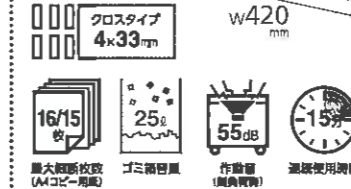

MS-VF31CF / V2310CL / V1220CN

コクヨ MS シュレッダー

くずならし機能搭載、A3対応の大容量シュレッダー

細断くず原寸大(2.5×30mm)

●ファンレス機構
回転するファンが、細断したゴミを押しならして塵りをなくします。これによって、扉を開けずで済ます手間が大幅に少なくなりました。

クリーン購入法適合

コクヨ MSシュレッダー

品番	JANコード	コード	メーカー希望小売価格(税別)	最大細断枚数(A4コピー用紙)	定格細断枚数(A4コピー用紙)(50Hz/60Hz)	細断寸法	外形寸法 W・D・H	ゴミ箱容量	作動音	連続使用時間	細断速度(50Hz/60Hz)	消費電力(50Hz/60Hz)	待機電力	包装単位
NEW MS-VF31CF	311036	6273-9566	¥438,000	約25/22枚	約14/12枚	2.5×30mm	500・500・850	76ℓ	約56dB	連続	約4.0/4.9m/分	約570W	0W	1

●質量/81kg ●細断方式/ワンカットクロスタイプ ●投入幅/310mm ●ゴミ箱容量/180ℓ(420・420・420・420) ●適合ゴミ袋/KPS-PP586 ●保証期間/1年 ●鉛フリーはんだ使用 出張修理サービス対象商品です

A3対応の省スペースタイプくずならし機能搭載

細断くず原寸大(2.3×18mm)

●ローリングレベラー機構
細断したゴミがゴミ箱上層にたまってくると2枚のプレートが水車のように回転してゴミの盛りをなくすため、ゴミをならす手間が省けます。

クリーン購入法適合 GPNエコ商品なつと掲載

コクヨ MSシュレッダー

品番	JANコード	コード	メーカー希望小売価格(税別)	最大細断枚数(A4コピー用紙)	定格細断枚数(A4コピー用紙)(50Hz/60Hz)	細断寸法	外形寸法 W・D・H	ゴミ箱容量	作動音	連続使用時間	細断速度(50Hz/60Hz)	消費電力(50Hz/60Hz)	待機電力	包装単位
MS-V2310CL	217894	5600-9194	¥259,000	約15/13枚	約10/8枚	2.3×18mm	700・300・700	43ℓ	約53dB	約30分	約4.6/5.7m/分	約390W	0W	1

●質量/55kg ●細断方式/ワンカットクロスタイプ ●投入幅/310mm ●ゴミ箱容量/160ℓ(615・165・615・165) ●適合ゴミ袋/KPS-PP586 ●保証期間/1年 ●鉛フリーはんだ使用 出張修理サービス対象商品です

A4対応スリムなデスクサイドタイプ

細断くず原寸大(2.3×16mm)

コクヨ MSシュレッダー

品番	JANコード	コード	メーカー希望小売価格(税別)	最大細断枚数(A4コピー用紙)	定格細断枚数(A4コピー用紙)(50Hz/60Hz)	細断寸法	外形寸法 W・D・H	ゴミ箱容量	作動音	連続使用時間	細断速度(50Hz/60Hz)	消費電力(50Hz/60Hz)	待機電力	包装単位
MS-V1220CN	217897	6189-6871	¥129,000	約10/9枚	約6/5枚	2.3×16mm	450・250・600	22ℓ	約54dB	約30分	約4.3/5.3m/分	約220W	0W	1

●質量/23kg ●細断方式/ワンカットクロスタイプ ●投入幅/220mm ●ゴミ箱容量/110ℓ(380・170・380・170) ●適合ゴミ袋/KPS-PP586 ●保証期間/1年 ●鉛フリーはんだ使用 出張修理サービス対象商品です

Silence + Safety + TrayDesign

S-tray

マルチシュレッダー (エストレー)

CD・FDも細断できる、細断能力がパワフルなオフィス向けマルチシュレッダー

クリーン購入法適合 GPNエコ商品なつと掲載