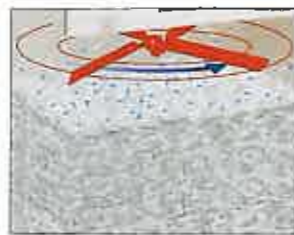

●ファンレス機構
回転するファンが、細断したゴミを押しならして塵りをなくします。これによって、扉を開けずで済ます手間が大幅に少なくなりました。

クリーン購入法適合